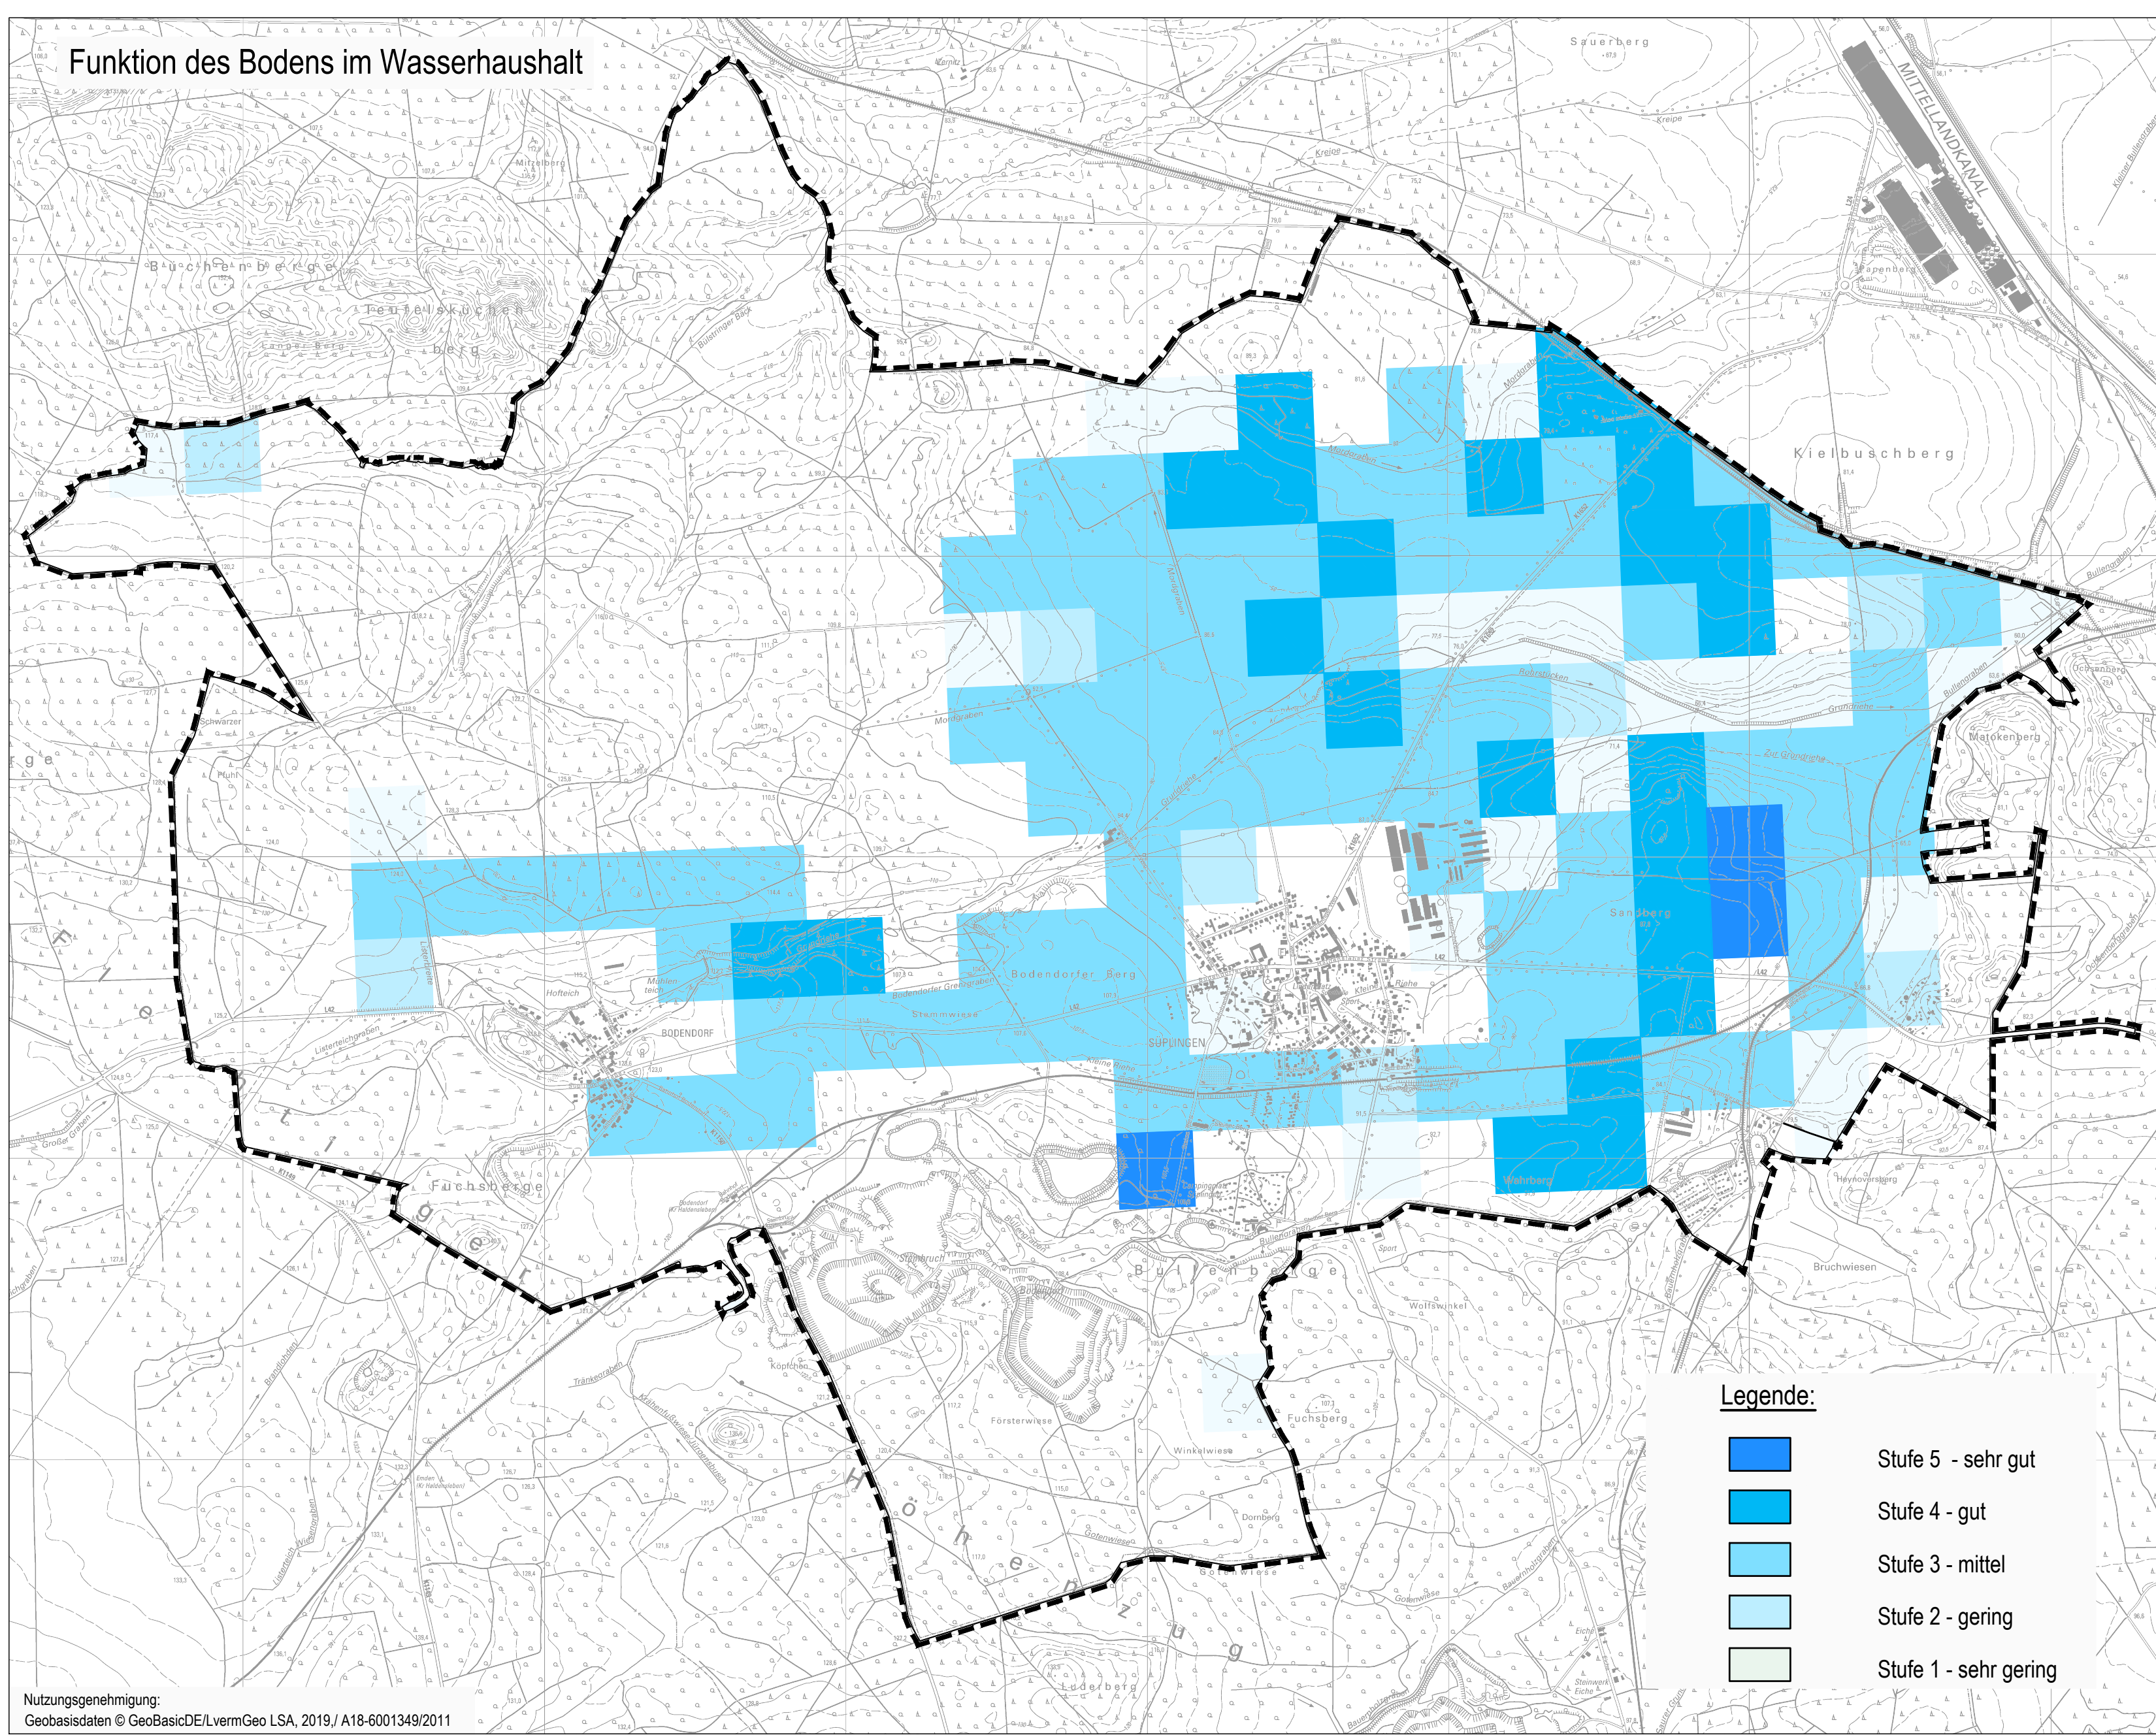

Stadt Haldensleben

Landschaftsplan Gemarkung Süplingen

Karte 3 - Bewertung der Bodenfunktion

Maßstab 1 : 10 000

Datum Mai 2021