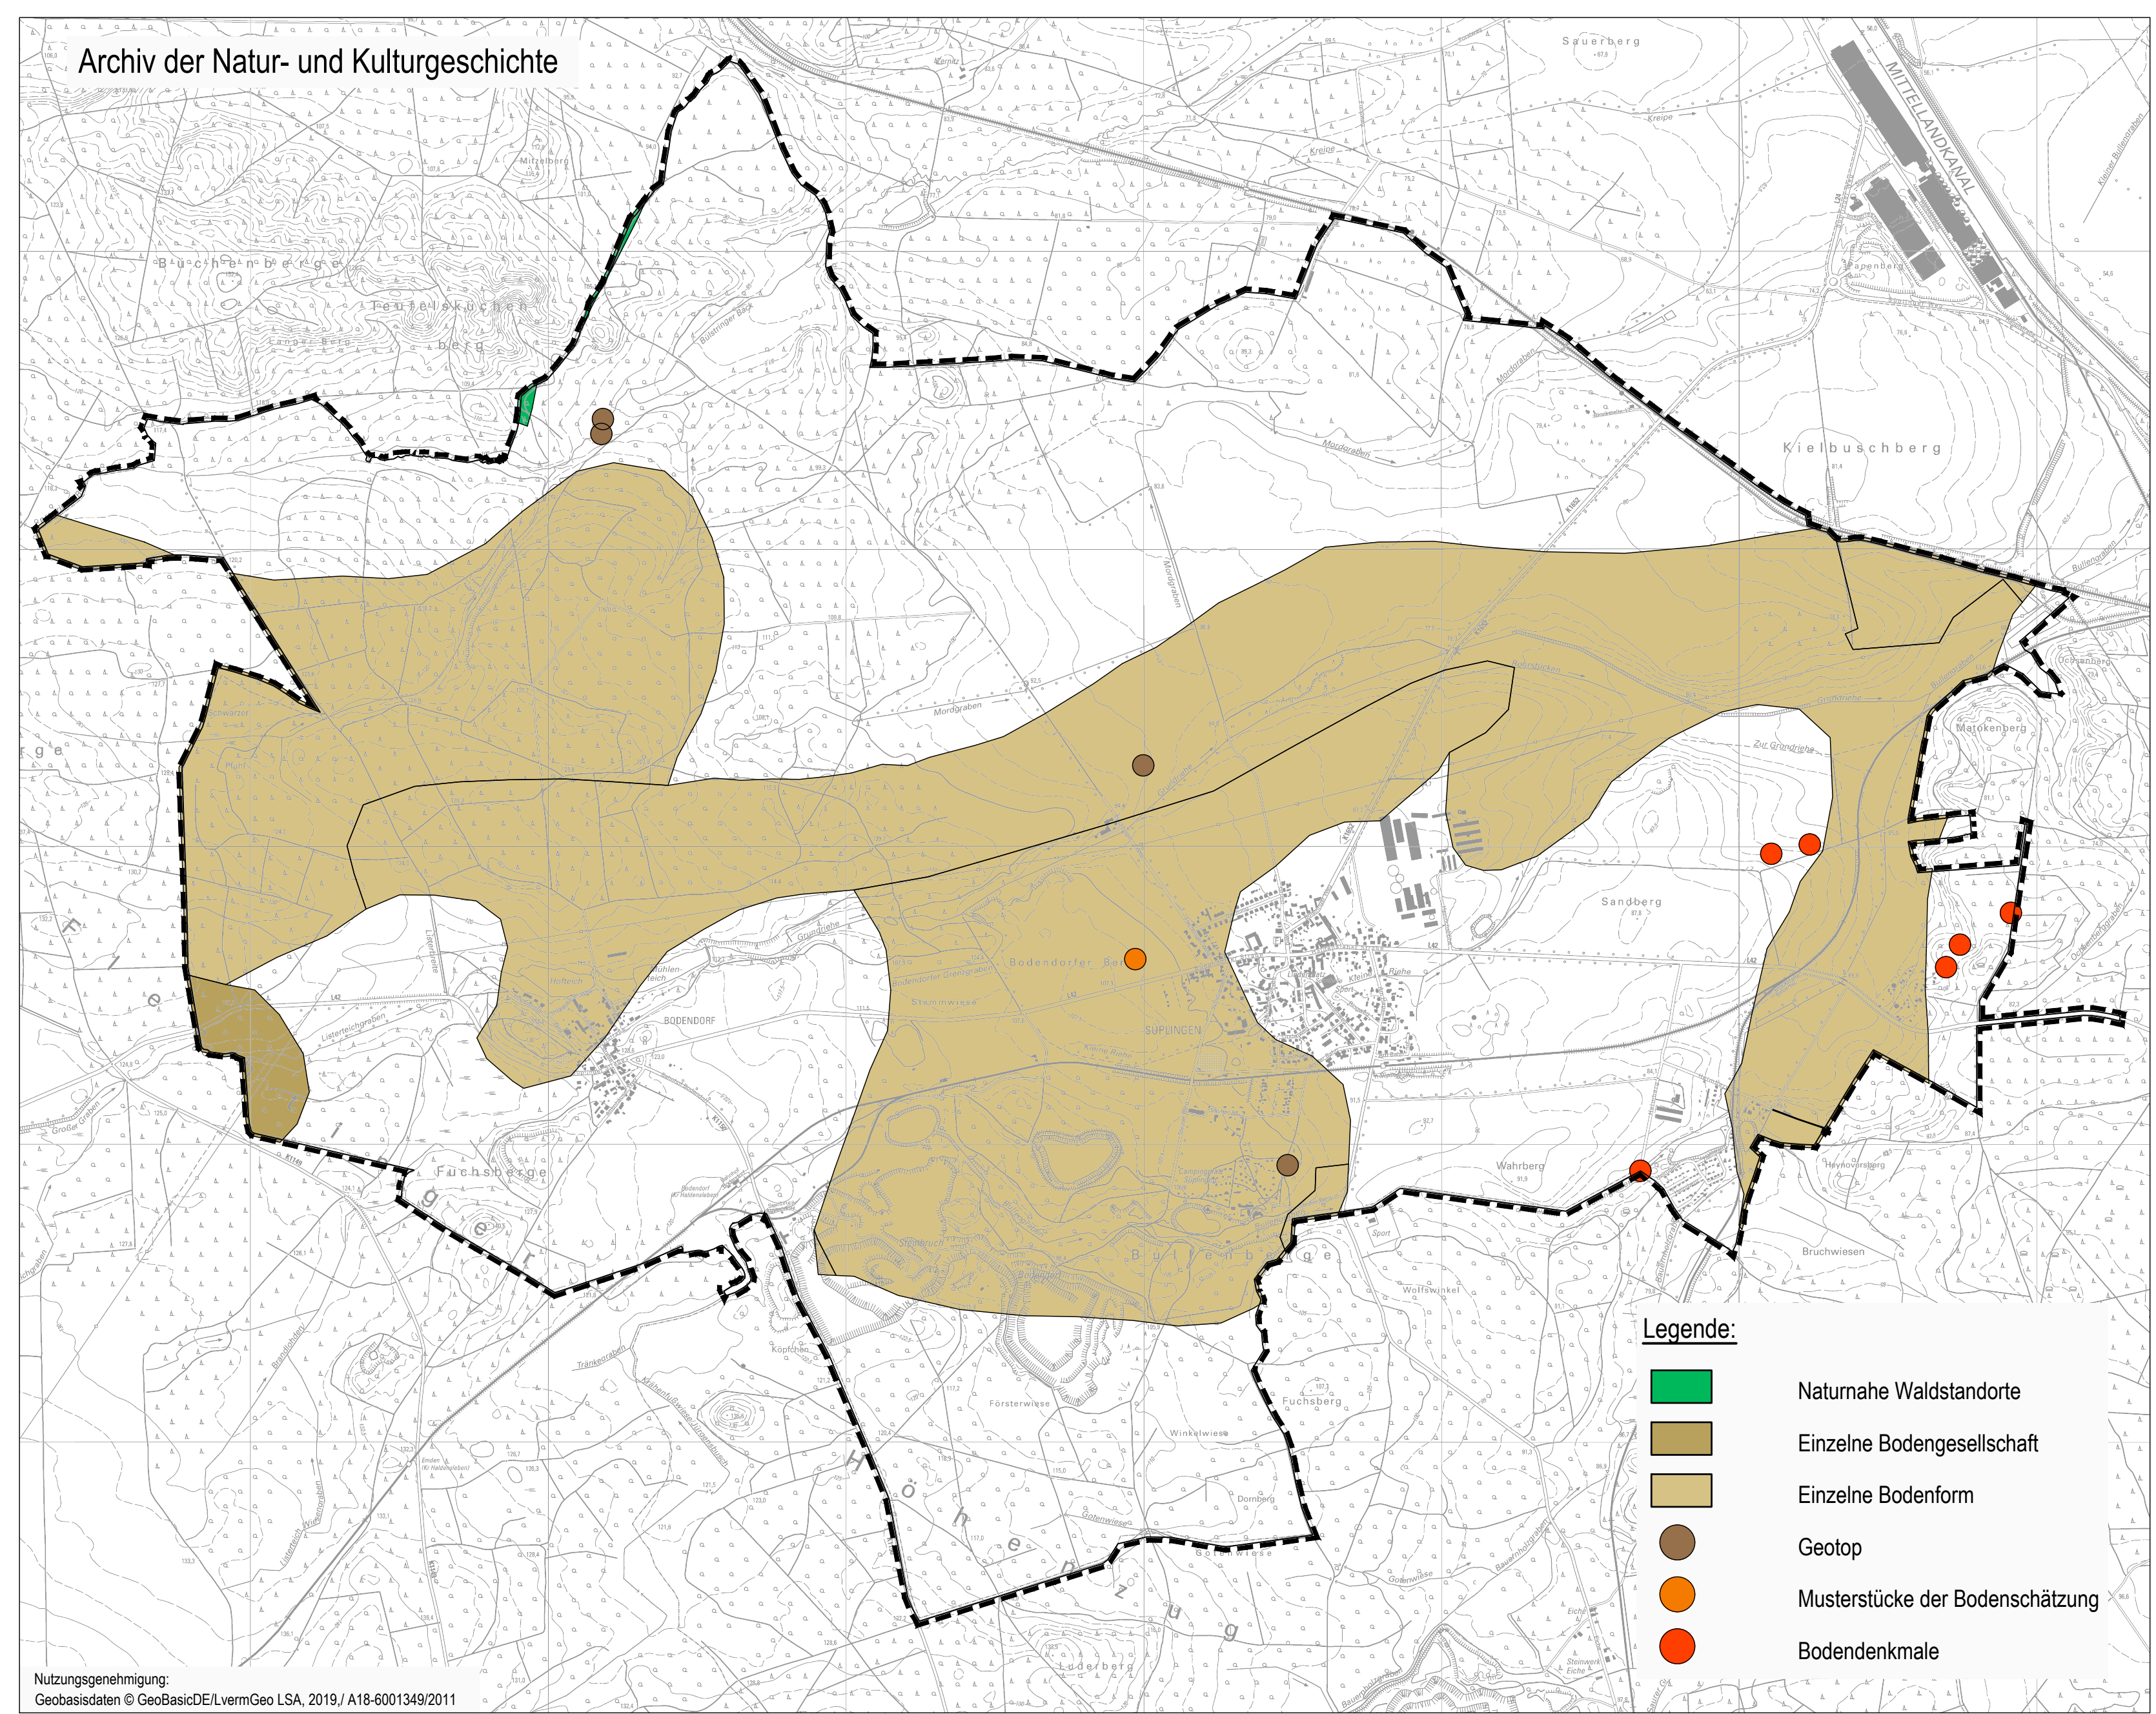

Stadt Haldensleben

Landschaftsplan Gemarkung Süplingen

Karte 3 - Bewertung der Bodenfunktion

Maßstab 1 : 10 000

Datum Mai 2021